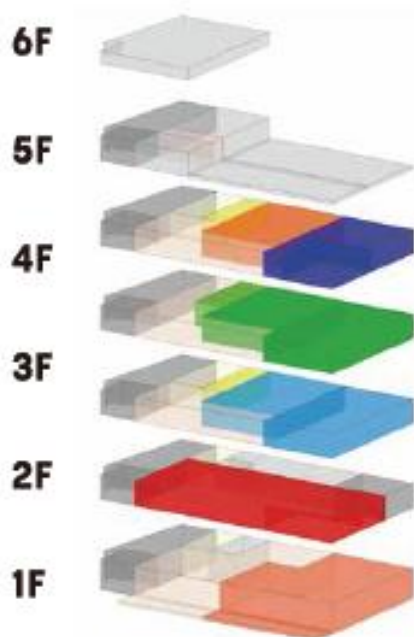

施設紹介

FACILITY

1F

エンターテインメント実習スペース

実習や課外活動の一環として、学生が中心となったエンターテインメントプログラムを実施。地元の皆さんや世界中の観光客の方々と心がつながるようなコミュニティを広げていきます。

2F

オープンライブラリー

一般の方にも開放しており、どなたでも無料でご覧になれます。名作から最新の人気作品までマンガを大量にそろえたほか、エンターテインメント業界に関する資料を中心に、さまざまな分野の書籍や雑誌も充実。一般の書店では見かけない専門書や雑誌も閲覧・貸出が可能です。また、音源や資料も多数取りそろえています。

事務所・キャリアセンター

気になることはぜひ相談して解決。